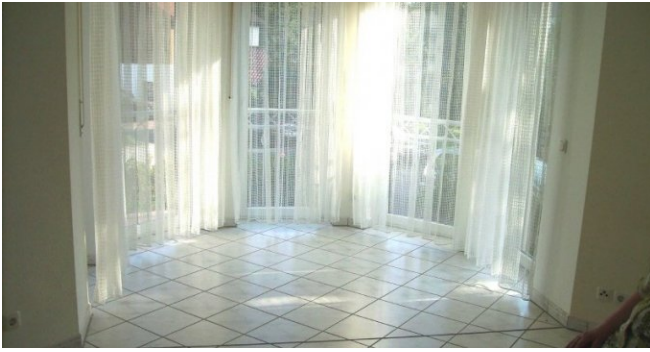

wohnen mit erker